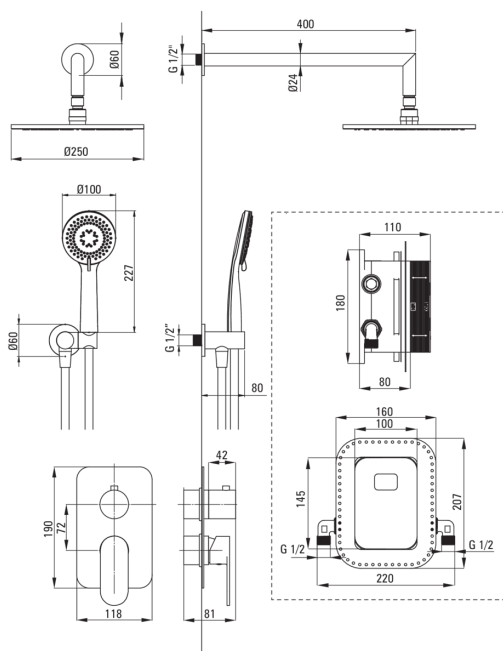

ALPINIA

Set de duș cu montare îngropată, cu BOX pentru baterie

Codul produsului: BXYZZGAM

EAN: 5907650821045

Culoarea: aur

Garanție [ani]: 7

 deante

Baterie

Tipul bateriei	BOX îngropat, baterie
Metoda de instalare	îngropat
Grupa acustică [db]	1 ($x \leq 20$)

Pipe

Raza de acțiune a pipei dușului/căzii [mm]	388
--	-----

Cap de duș

Formă	rotund
Material	alamă
Grosime	8.2
Diametru [mm]	250
Anti-calc	Da
Număr de funcții	1

Dușuri de mână

Număr de funcții	3
Anti-calc	Da
Tipul de jet	ploaie, mixt, hidromasaj

Racord rectangular

Finisaj	aur
Tipul racordului	pentru furtunuri cu suport pentru dușul de mână
Formă	rotund
Material	alamă
Filet de conexiune	Da
Montare îngropată	Da

Caracteristici:

- Comutator de duș cu 3 funcții, cu posibilitate de blocare la 2 funcții
- Sistem Anti-twist care împiedică răsucirea furtunului
- Instalarea încastată la nivel îi oferă băii un aspect estetic.
- Agent de curățare special, sigur pentru suprafețele curățate
- Doar cele mai bune materiale, a căror calitate a fost certificată prin teste de laborator
- Corpul bateriei este fabricat din alamă de cea mai bună calitate.